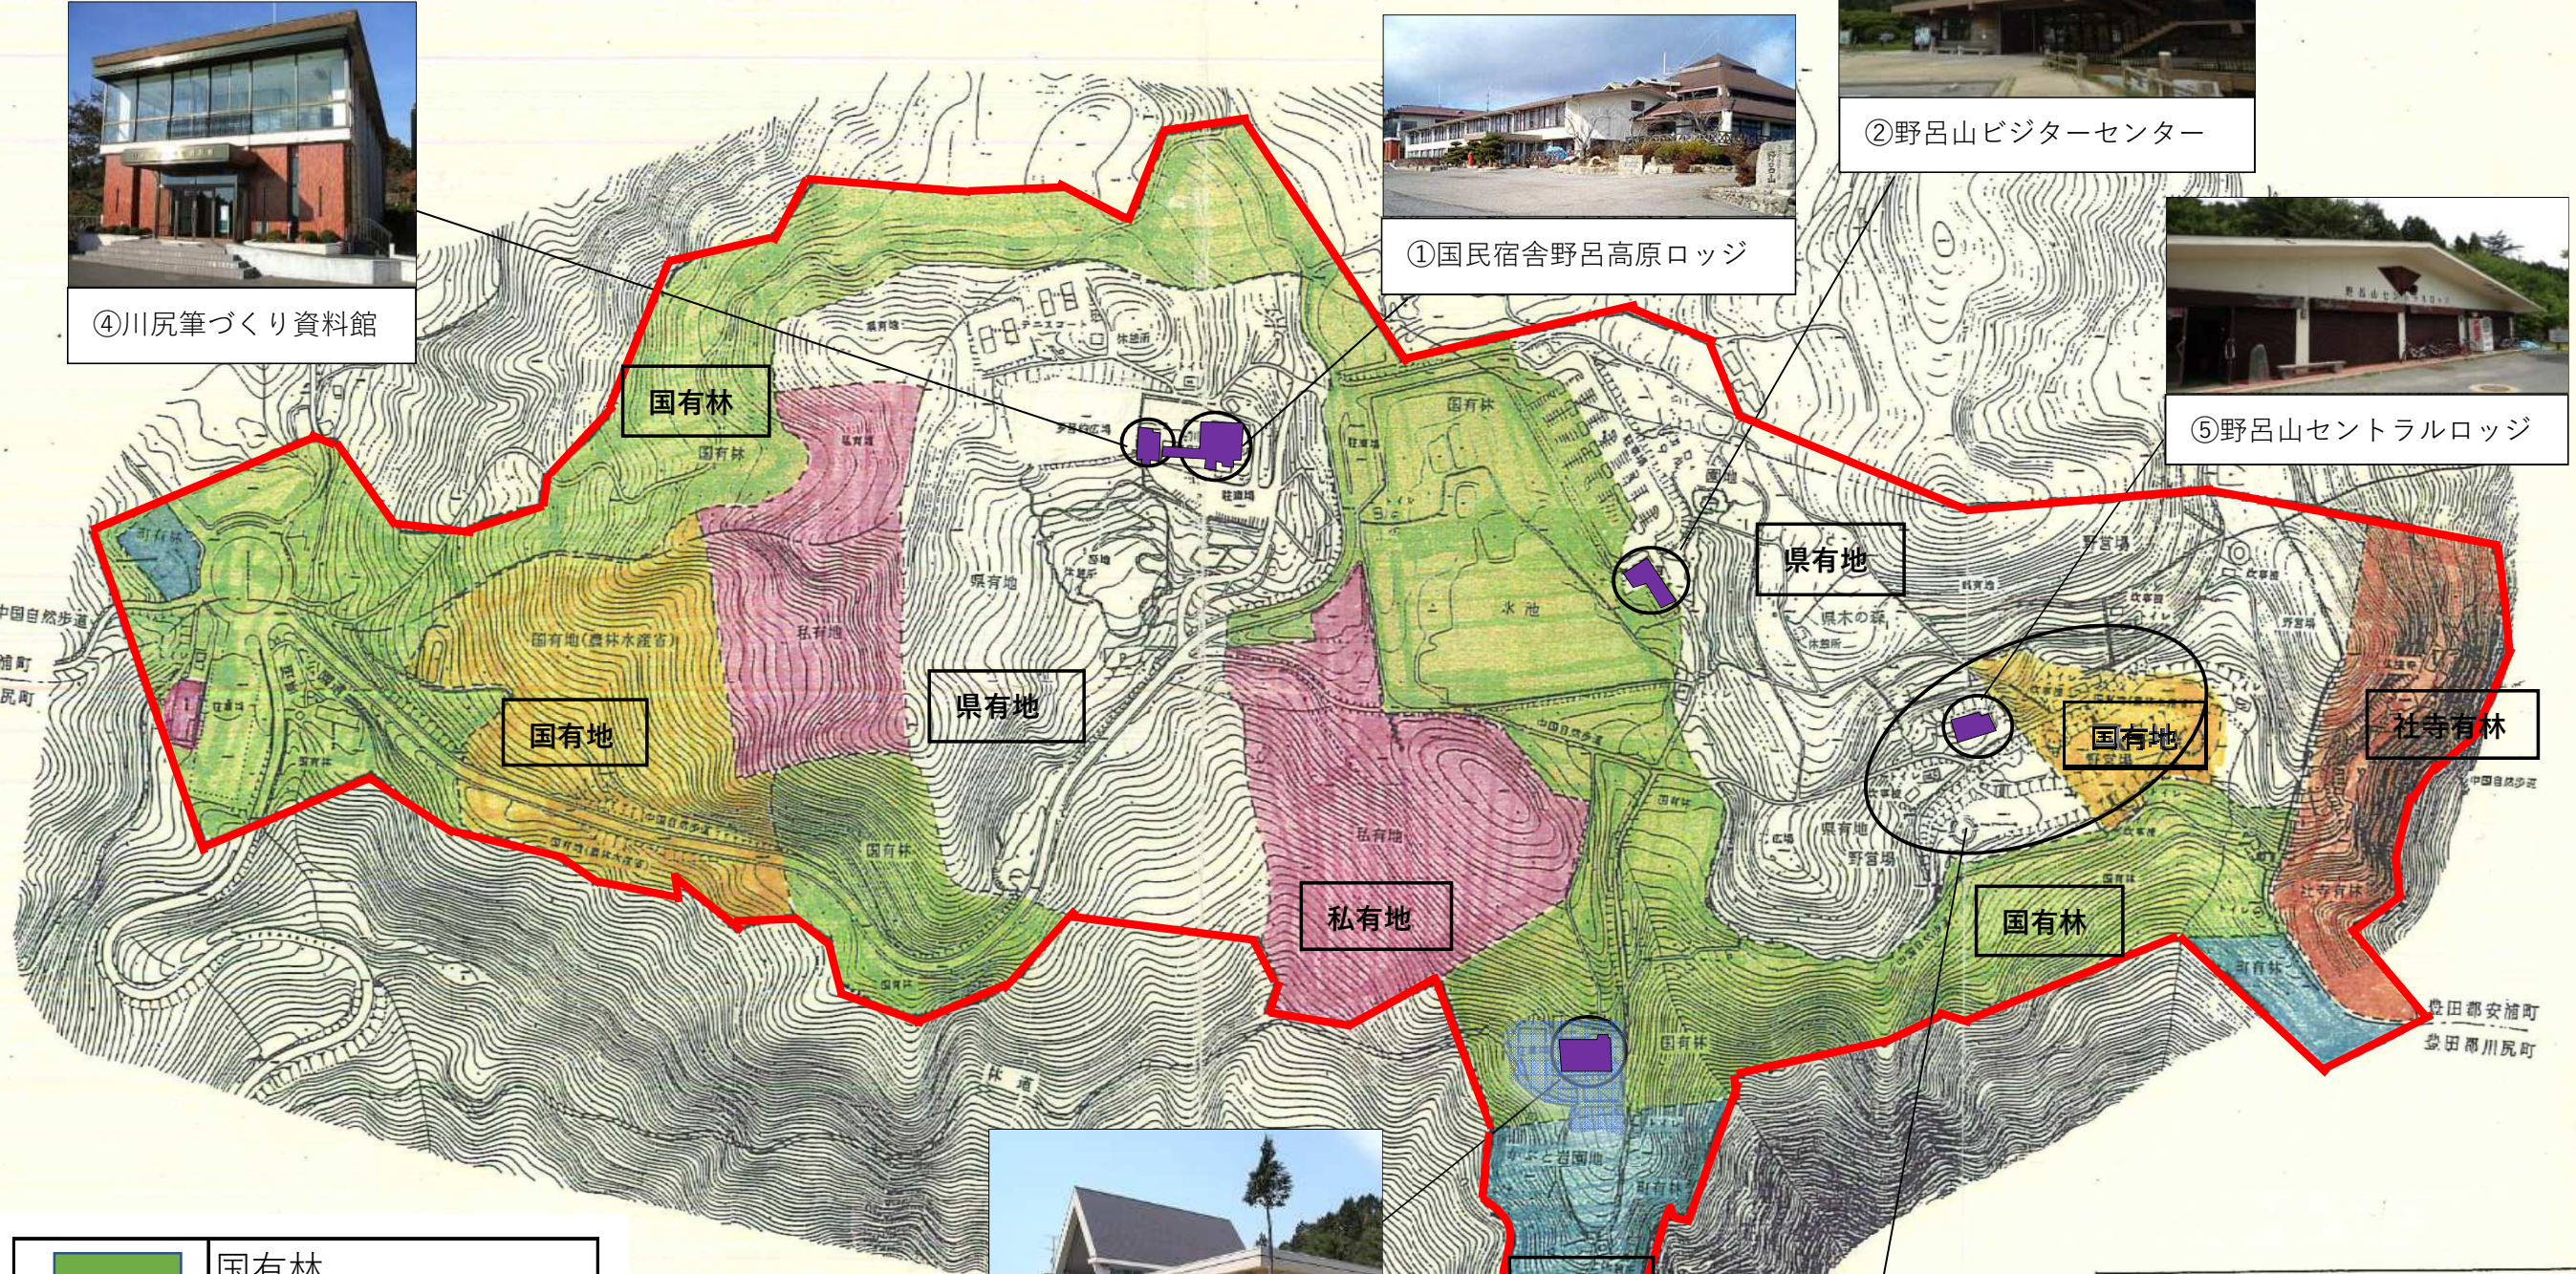

瀬戸内海国立公園 野呂山集団施設地区

④川尻筆づくり資料館

①国民宿舎野呂高原ロッジ

②野呂山ビジターセンター

⑤野呂山セントラルロッジ

③野呂山レストハウス

⑥野呂山キャンプ場

	国有林
	国有地 (農林水産省)
	県有地
	私有地
	市有地
	社寺有林

凡 例	
	集団施設地区界
	市 町 村 界
