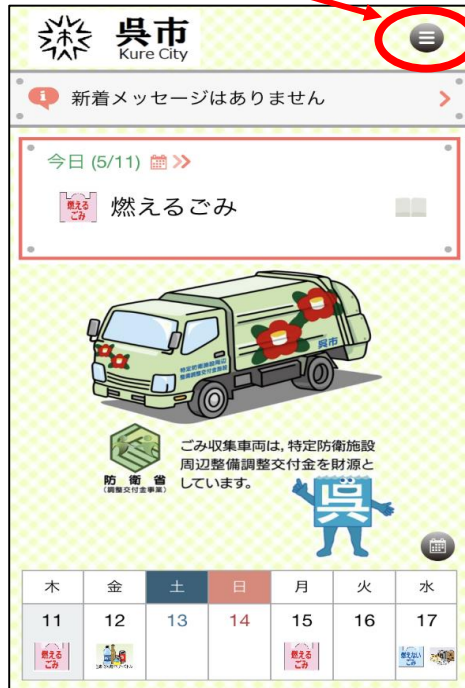

# 呉市版 ごみ分別アプリ「さんあ〜る」の利用方法について

ごみの出し方や分別方法、収集日に悩んだことはありませんか？

… ごみ分別アプリ「さんあ〜る」は、ごみの出し方や分別方法を手軽に検索したり、収集日をお知らせする便利なアプリです。  
ぜひ、ご利用ください。

【利用方法】お使いのスマートフォンやタブレットに、アプリをダウンロード（2つの方法があります。）

○ダウンロードサイトを文字検索

〔Android携帯〕  
Google Playで「さんあ〜る」を検索

〔ios(iPhone)〕  
App Storeで「さんあ〜る」を検索

○二次元バーコードで検索

〔Android携帯〕

〔ios(iPhone)〕

【設定方法】「新規登録」をタップして、都道府県選択画面で「広島県」を選択  
⇒自治体選択画面で「呉市」を選択 ⇒お住いの地区を選択して設定完了です。

設定完了

地区選択は、お住いの町名の頭文字で簡単に選べます。  
〔例〕三和（さんわ）町  
→町名が「さ・し・す・せ・そ」で始まる

## 【主な機能】

○トップ画面のメニューボタンを選択

○メニューから知りたい項目を選択

【ごみの「出し方」「種類」「分別方法」】  
ごみの出し方などを詳しく説明します。

《通知設定》ごみの収集日や緊急情報などを自動でお知らせします。〔メニューの『設定』画面〕

通知が欲しい項目のボタンを“ON”に設定します。

【ごみ出しアイウエオ表】  
ごみの分別が簡単に検索できます。

○他にも便利な機能がたくさんあります。

衣類や白色トレイ、小型家電回収ボックスなどの拠点回収場所や市の処理施設への直接搬入場所など位置情報がGoogleMapと連動しており、ナビ機能もあるので、迷わず行くことができます。

※個人情報の取得はありません。

※アプリの利用は無料ですが、利用にかかる通信料等は、利用者の負担となります。