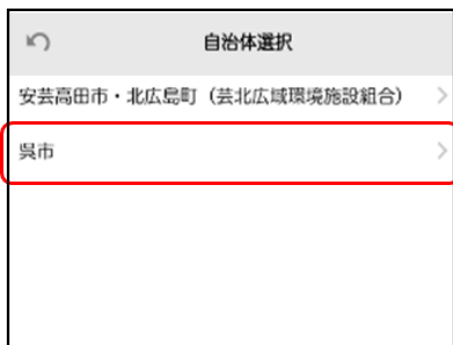

〔ios(iPhone)〕  
App Storeで「さんあ〜る」を検索

○二次元バーコードで検索

〔Android携帯〕

〔ios(iPhone)〕

【設定方法】「新規登録」をタップして、都道府県選択画面で「広島県」を選択  
⇒自治体選択画面で「呉市」を選択 ⇒お住いの地区を選択して設定完了です。

設定完了

地区選択は、お住いの町名の頭文字で簡単に選べます。  
〔例〕三和（さんわ）町  
→町名が「さ・し・す・せ・そ」で始まる