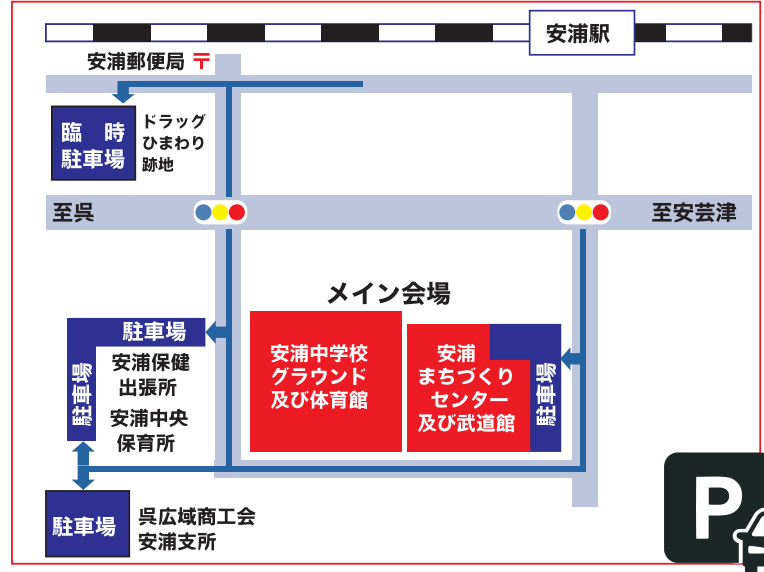

キッチンカーもたくさん!

マルシェ/バザー

**子育て世代が楽しめる
約25店舗のマルシェを開催!**

- ・ 縁日風ゲーム (射的など)
- ・ モノづくり体験
- ・ キッズネイル
- ・ バルーンアート
- ・ マッサージ/占い
- ・ ハンドメイド物販など

幼児~小中学生のお子さんも楽しめます!

- ・ キッズスペース完備
- ・ 保育士常駐! 託児サービスあり
- ・ ベビーカー・車椅子での入場可

体験/展示

小さなお子様から大人まで楽しめる!

- ・ 地震体感体験装置、紙芝居
- ・ 紙食器作り体験、防災用品の展示
- ・ 血管年齢と肥満度チェック
- ・ リラックス度等の測定
- ・ 手作り食品試食とレシピ配布
- ・ 食生活改善啓発パネル展示
- ・ 水消火器体験・消防服試着
- ・ 消防車等展示
- ・ パトカー・白バイの展示

▶ **アクセス/駐車場**

当日は臨時バスを運行しますので、ご利用ください。
 当日お車で越しの方は、右図の駐車場をご利用ください。

臨時バス運行のご案内 (3日曜日のみ運行)

臨時シャトルバス 12月3日(日) ・表示されていない停留所もルート上であれば停車します。前後の停車時刻を参考に、バス停でお待ちください。
 ・交通事情によりバスが遅れて到着する場合があります。

会場往路①安登~野路西コース											
安登駅	向野原	中央公園	小田原上	岡谷	内平	原原上	市原上	中原上	下原内下	亀山神社	安登駅
9:00	9:02	9:04	9:10	9:13	9:18	9:20	9:25	9:30	9:33	9:35	9:40
会場往路②三津口湾コース											
安登駅	黒地	家の浦	紙屋	三津口湾	安登駅	壺谷	日之瀬橋	亀戸	東商店前	安登駅	
9:50	10:00	10:02	10:03	10:04	10:06	10:16	10:18	10:19	10:20	10:22	10:25
会場往路③野路東コース											
安登駅	黒地	藤木	女子畑	野路東	赤向坂	壺谷	藤幸橋	安登駅			
10:35	10:40	10:41	10:43	10:44	10:46	10:48	10:50	10:52	10:55		
会場往路④安登~中切コース											
安登駅	向野原	中央公園	小田原上	岡谷	中切	藤三前	安登駅				
11:15	11:17	11:19	11:25	11:28	11:31	11:32	11:35				
会場復路①安登~野路西コース											
安登駅	亀山神社	下原内下	中原上	市原上	原原上	内平	岡谷	小田原上	中央公園	向野原	安登駅
13:30	13:35	13:38	13:40	13:45	13:50	13:52	13:57	14:02	14:08	14:10	14:12
会場復路②三津口湾コース											
安登駅	東商店前	亀戸	日之瀬橋	壺谷	安登駅	三津口湾	紙屋	家の浦	黒地	安登駅	
14:30	14:32	14:35	14:37	14:38	14:40	14:55	14:57	14:58	14:59	15:01	15:11
会場復路③野路東コース											
安登駅	藤幸橋	壺谷	赤向坂	女子畑	野路東	藤三前	黒地	安登駅			
15:20	15:23	15:25	15:27	15:29	15:31	15:32	15:34	15:35	15:40		
会場復路④安登~中切コース											
安登駅	藤三前	中切	岡谷	小田原上	中央公園	向野原	安登駅				
15:50	15:57	15:58	16:01	16:04	16:08	16:09	16:11				