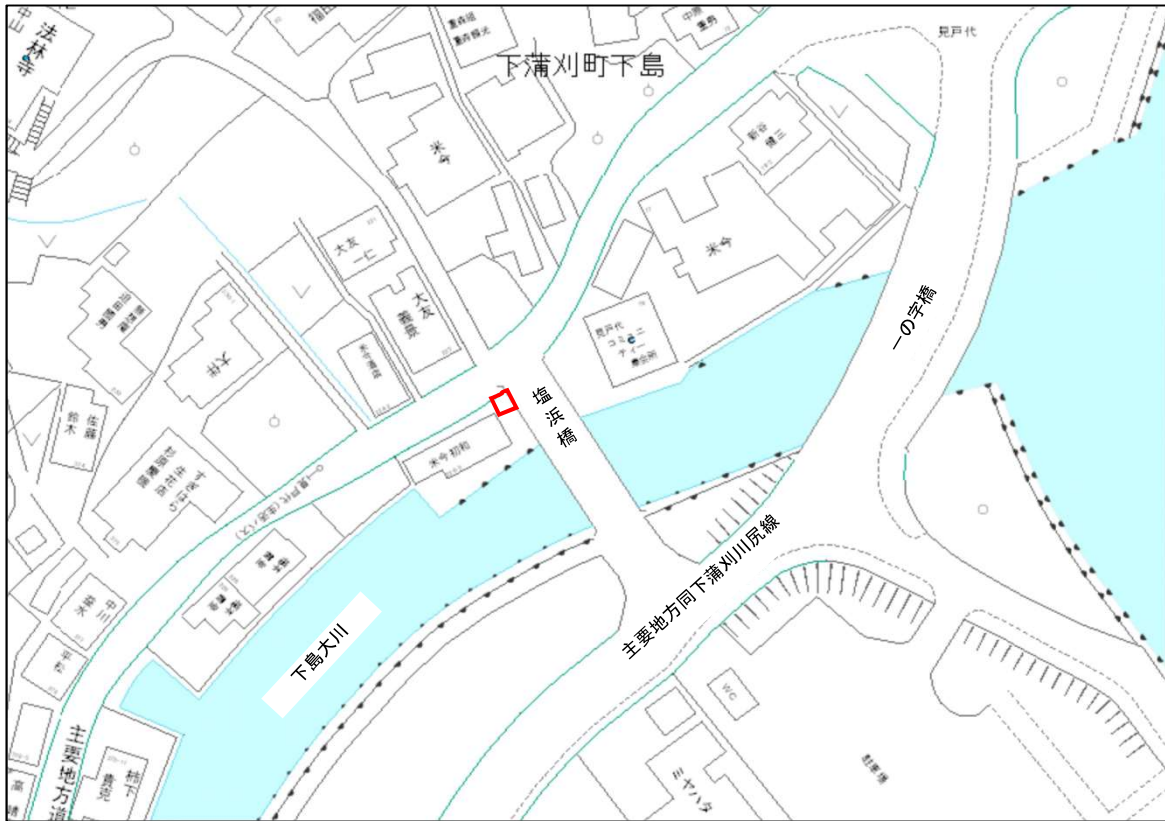

物件番号	7-下蒲刈町-見戸代-1
所在	下島字見戸代226番3ほか3筆

案内図（下蒲刈町下島字見戸代226番3）

案内図（下蒲刈町下島字鴨之池3855番4ほか2筆）