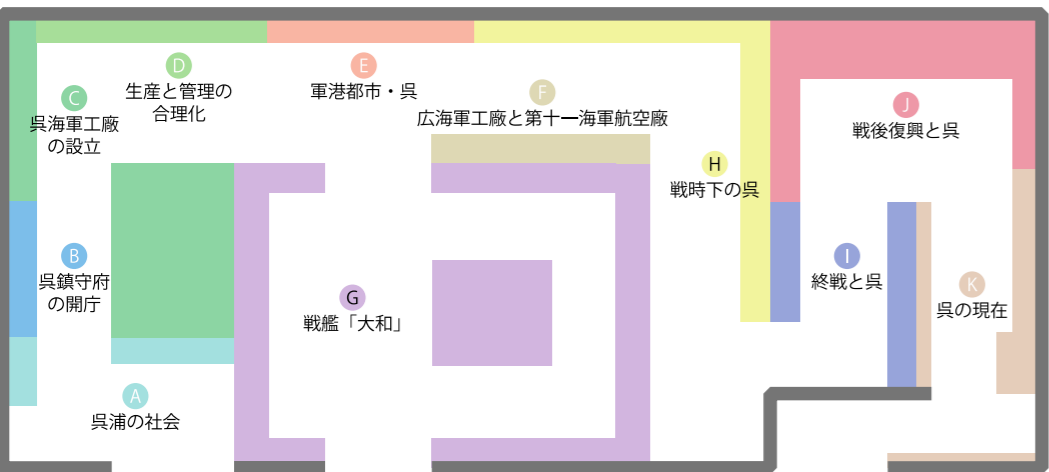

1階「呉の歴史」展示室

ゾーニング図

**G 戦艦「大和」の軍歴**  
 戦艦「大和」初代航海長 植村正夫の軍刀握内  
 清「海軍日誌昭和十七年度」  
 決別電報 (『第2水雷戦隊戦闘詳報』) (複製)  
 有賀幸作の遺書 (複製)  
 伊藤整一中将着用第一種軍装上衣等

**G 戦艦「大和」の軍歴**  
 戦艦「大和」長官寝室のタンス  
 「大和」通信長山口博中佐御賜の短剣  
 中島武大尉着用第一種軍装上衣  
 第二艦隊司令部 吉木定雄大尉の軍帽  
 戦艦「大和」乗組員 岡本恒の葉書等

**I 終戦と呉**  
 第32代呉鎮守府司令官金澤正夫の書 (複製)  
 旧呉海軍工廠陸岸壁の係留可能状況  
 呉軍港在泊艦爆撃被害概況表  
 一等巡洋艦「青葉」砲塔望遠鏡  
 戦艦「伊勢」の弾薬箱等

3階「科学技術」展示室

ゾーニング図