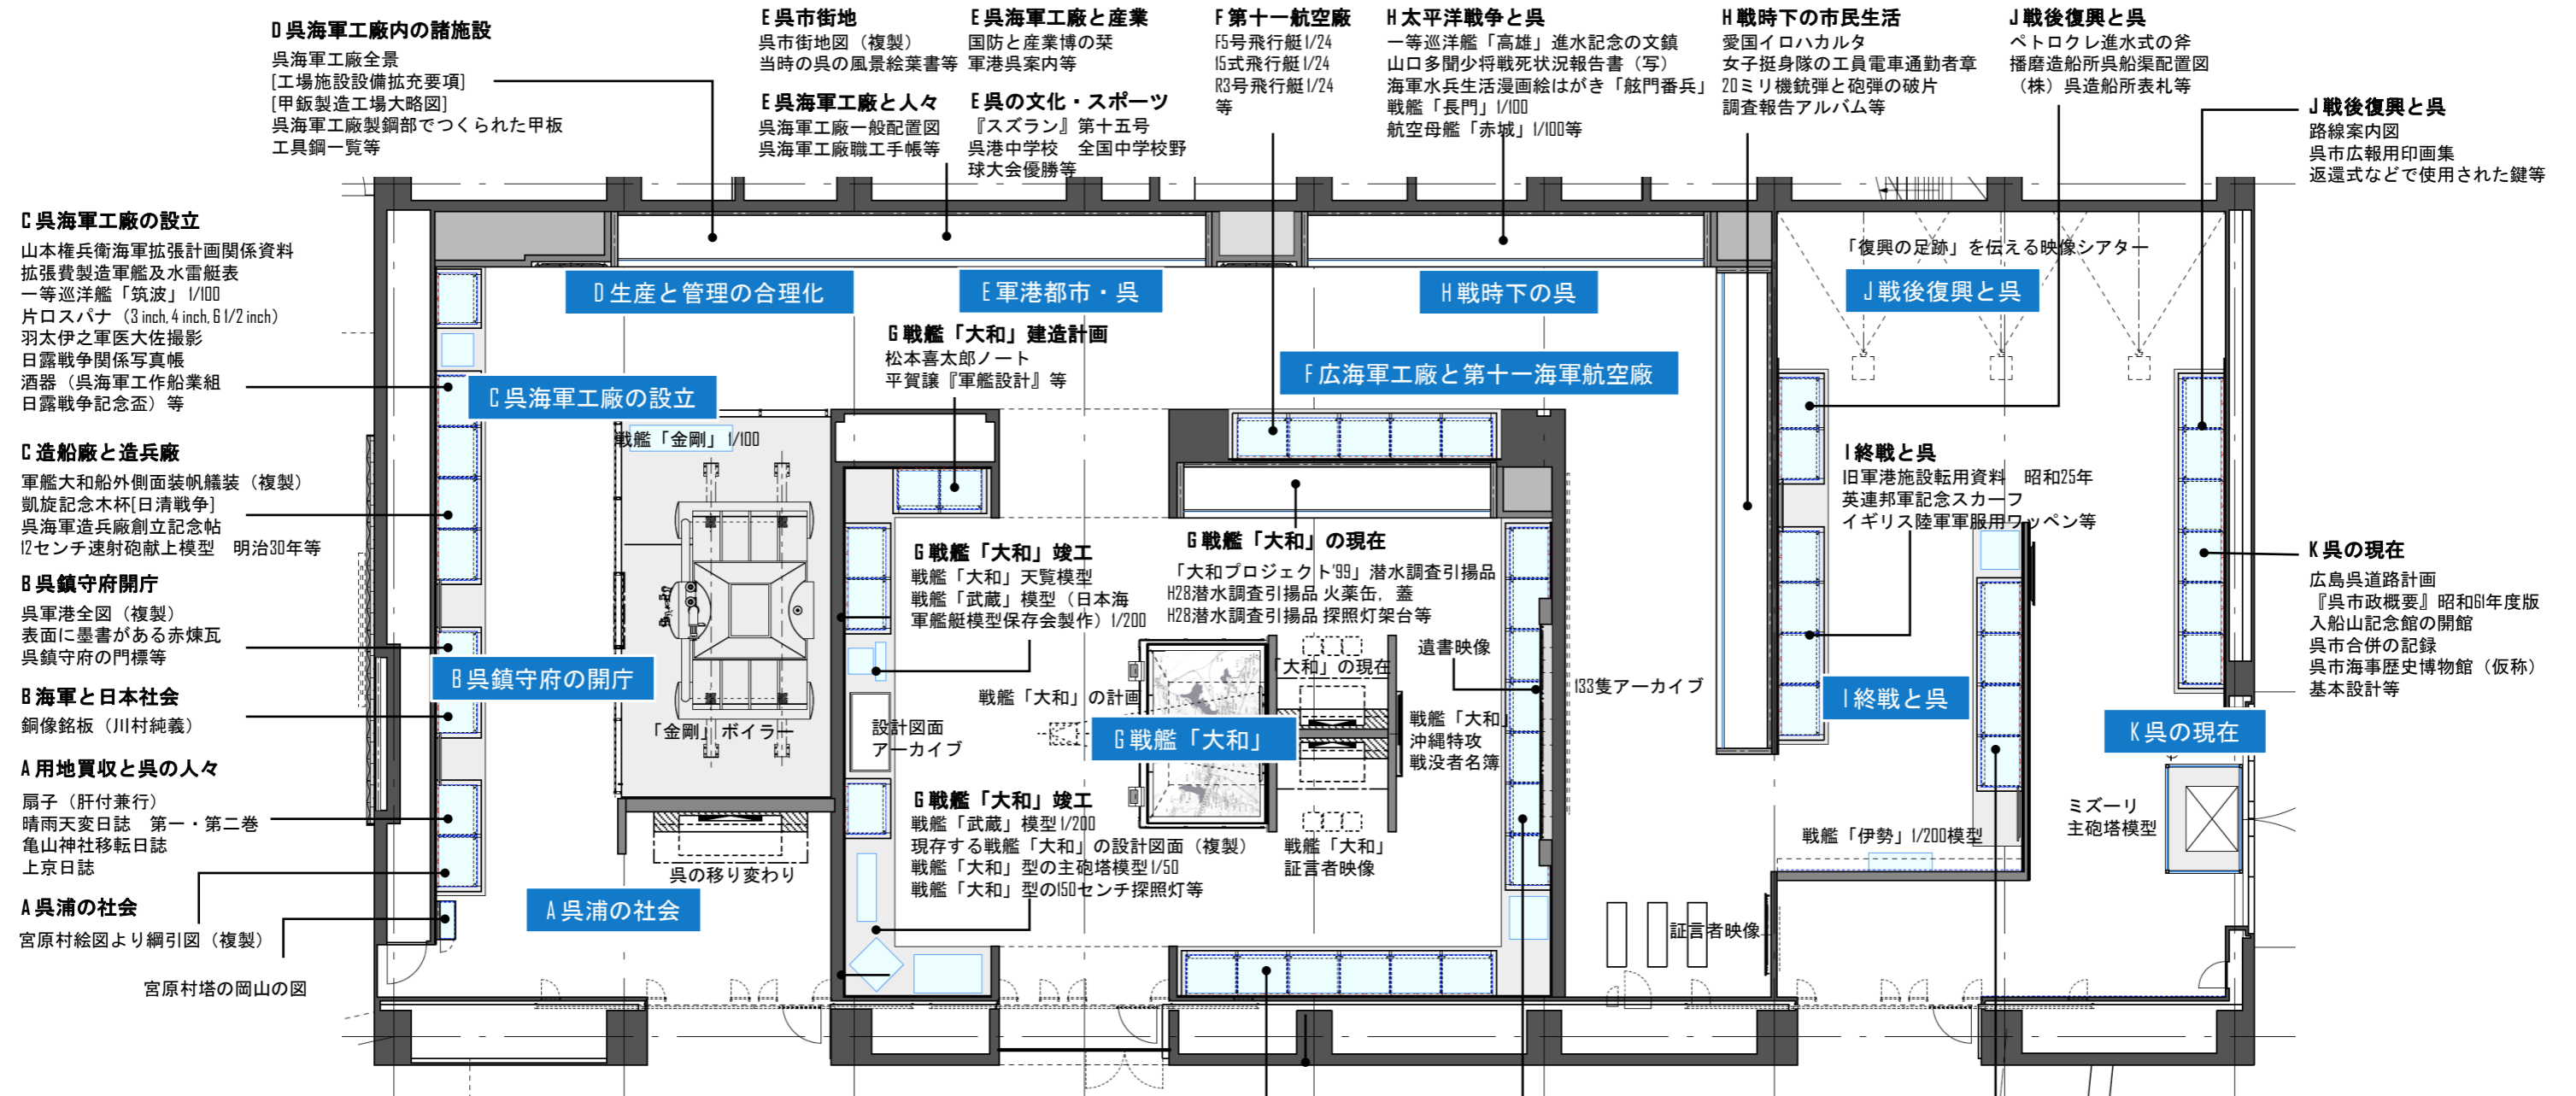

1階「呉の歴史」展示室

ゾーニング図

**G 戦艦「大和」の軍歴**  
 戦艦「大和」初代航海長 植村正夫の軍刀握内  
 清「海軍日誌昭和十七年度」  
 決別電報 (『第2水雷戦隊戦闘詳報』) (複製)  
 有賀幸作の遺書 (複製)  
 伊藤整一中将着用第一種軍装上衣等

**G 戦艦「大和」の軍歴**  
 戦艦「大和」長官寝室のタンス  
 「大和」通信長山口博中佐御賜の短剣  
 中島武大尉着用第一種軍装上衣  
 第二艦隊司令部 吉木定雄大尉の軍帽  
 戦艦「大和」乗組員 岡本恒の葉書等

**I 終戦と呉**  
 第32代呉鎮守府司令官金澤正夫の書 (複製)  
 旧呉海軍工廠陸岸壁の係留可能状況  
 呉軍港在泊艦爆撃被害概況表  
 一等巡洋艦「青葉」砲塔望遠鏡  
 戦艦「伊勢」の弾薬箱等

3階「科学技術」展示室

ゾーニング図