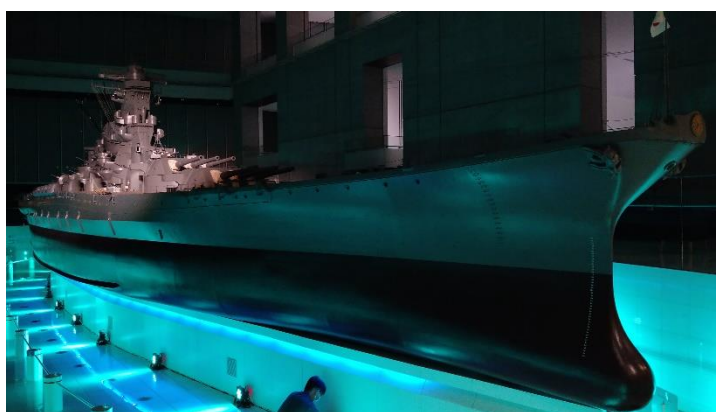

10分の1戦艦「大和」クリスマスライトアップについて

大和ミュージアムでは、つぎのとおり、10分の1戦艦「大和」のライトアップを実施し、開催中の入船山記念館ライトアップと連携してPRしていきます。

1 期 間

12月1日（木）～12月25日（日）の休館日（火曜日）を除く毎日
16時30分～18時

2 場 所

大和ミュージアム1階大和ひろば 10分の1大和

3 概 要

10分の1大和の周囲にLEDライトを20機設置、2階展示デッキからはスポットライトで艦橋を照らします。黄、青、白、薄桃と、次第に色が変わってループします。

試験点灯の様子