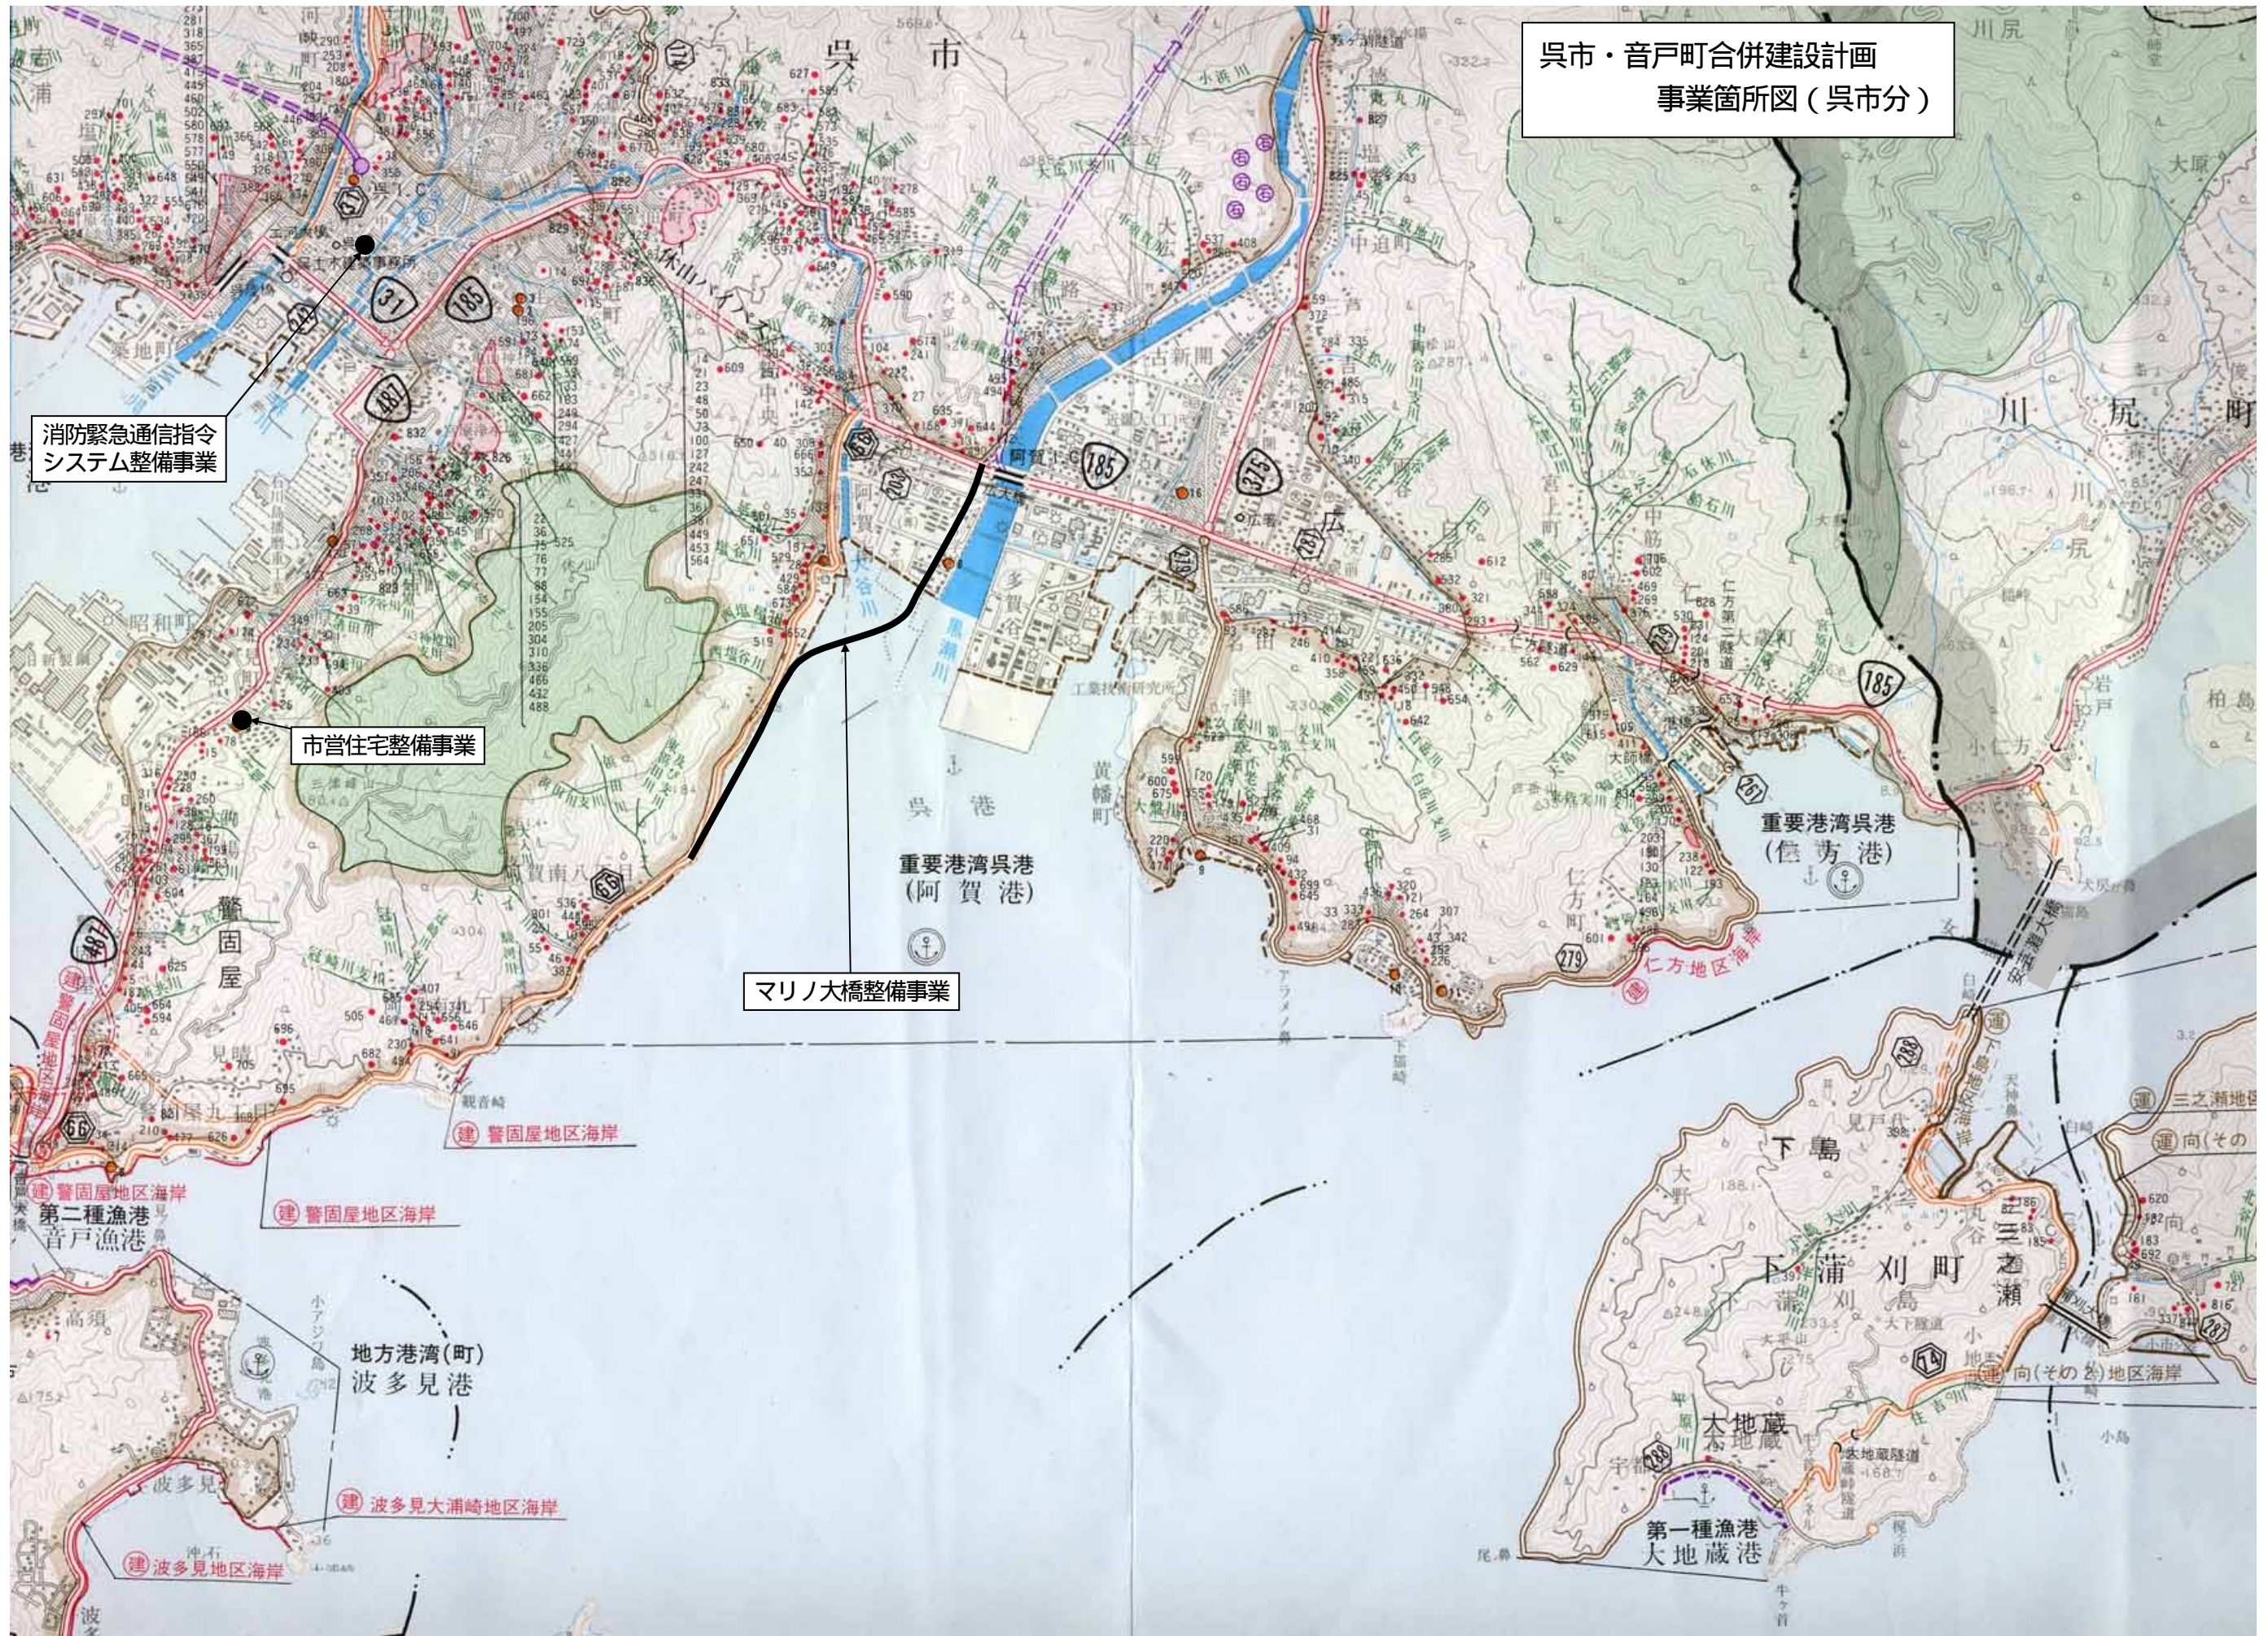

呉市・音戸町合併建設計画
事業箇所図（呉市分）

消防緊急通信指令
システム整備事業

市営住宅整備事業

マリノ大橋整備事業

重要港湾呉港
（阿賀港）

重要港湾呉港
（信芳港）

警固屋地区海岸
第二種漁港
音戸漁港

警固屋地区海岸

地方港湾（町）
波多見港

波多見大浦崎地区海岸

波多見地区海岸

第一種漁港
大地蔵港